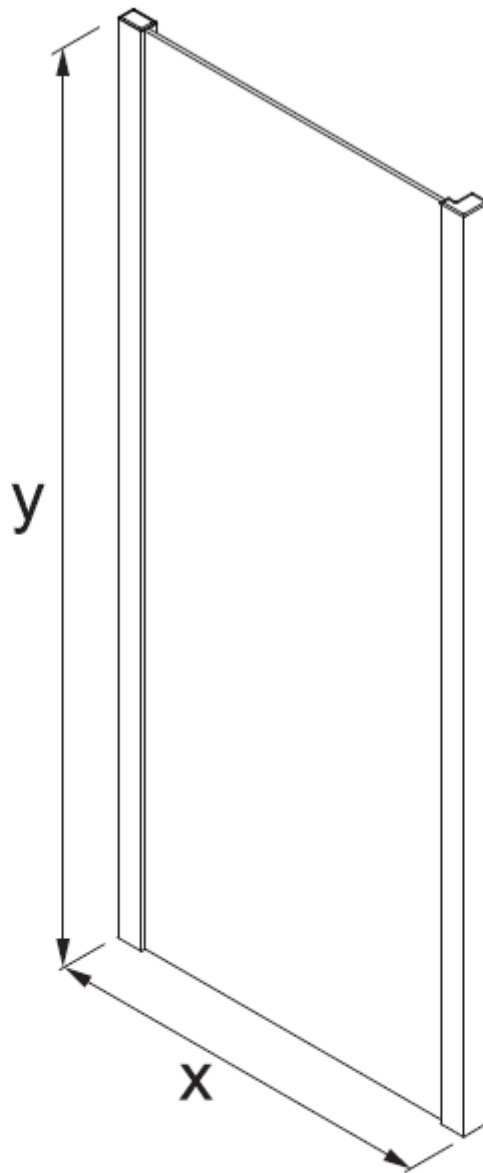

Measurements in millimetres mm

Information updated January 2020

Tel 0345 873 8840

crosswater[™]

CLEAR 6 Bifold DOOR

Model	A (mm)
CABFSC0760	720-735
CABFSC0800	760-775
CABFSC0900	860-875
CABFSC1000	960-975

Model	B (mm)
CASPSC0700	673-688
CASPSC0760	733-748
CASPSC0800	773-788
CASPSC0900	873-888
CASPSC1000	973-988
CASPBC0800	773-788
CASPBC0900	873-888

Model	x (mm)	y (mm)
CASPSC0700	675~690	1950
CASPSC0760	735~750	1950
CASPSC0800	775~790	1950
CASPBC0800	775~790	1950
CASPSC0900	875~890	1950
CASPBC0900	875~890	1950
CASPSC1000	975~990	1950