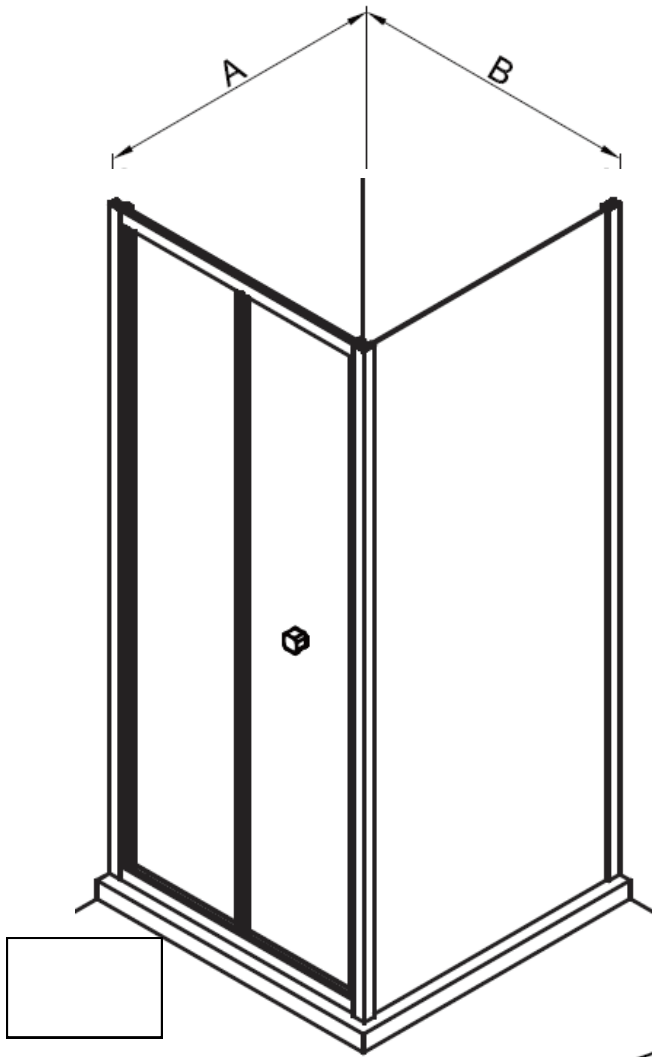

Measurements in millimetres mm

Information updated January 2020

Tel 0345 873 8840

crosswater[™]

CLEAR 6 Bifold DOOR

Model	A (mm)
CABFSC0760	720-735
CABFSC0800	760-775
CABFSC0900	860-875
CABFSC1000	960-975

Model	B (mm)
CASPSC0700	673-688
CASPSC0760	733-748
CASPSC0800	773-788
CASPSC0900	873-888
CASPSC1000	973-988
CASPBC0800	773-788
CASPBC0900	873-888

Model	x (mm)	y (mm)
CASPSC0700	675~690	1950
CASPSC0760	735~750	1950
CASPSC0800	775~790	1950
CASPBC0800	775~790	1950
CASPSC0900	875~890	1950
CASPBC0900	875~890	1950
CASPSC1000	975~990	1950