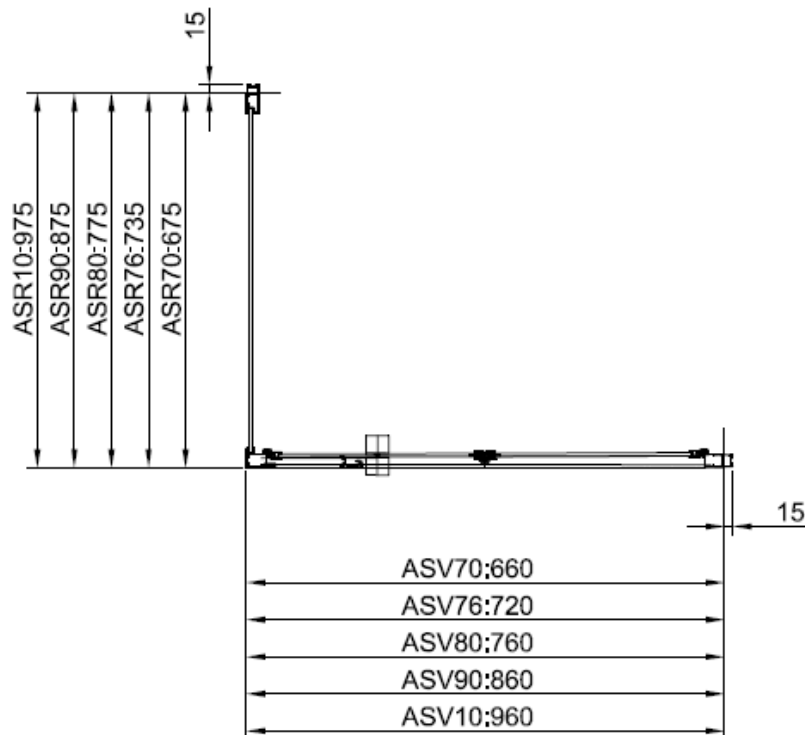

Measurements in millimetres mm

Information updated January 2020

Tel 0345 873 8840

crosswater[™]

CLEAR 6 Bifold DOOR

Model	A (mm)
CABFSC0760	720-735
CABFSC0800	760-775
CABFSC0900	860-875
CABFSC1000	960-975

Model	B (mm)
CASPSC0700	673-688
CASPSC0760	733-748
CASPSC0800	773-788
CASPSC0900	873-888
CASPSC1000	973-988
CASPBC0800	773-788
CASPBC0900	873-888

Model	x (mm)	y (mm)
CASPSC0700	675~690	1950
CASPSC0760	735~750	1950
CASPSC0800	775~790	1950
CASPBC0800	775~790	1950
CASPSC0900	875~890	1950
CASPBC0900	875~890	1950
CASPSC1000	975~990	1950