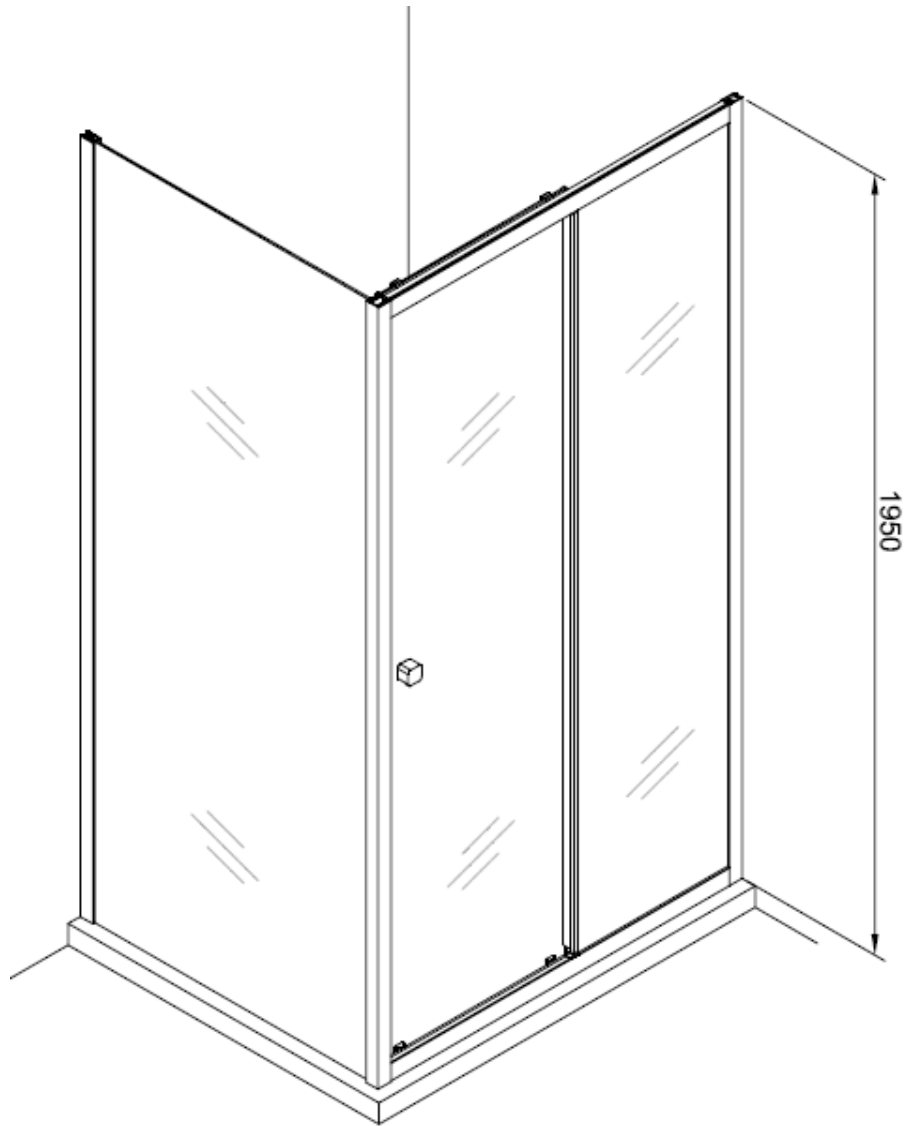

Measurements in millimetres mm

Information updated January 2020

Tel 0345 873 8840

crosswater[™]

CLEAR 6 Bifold DOOR

Model	A (mm)
CABFSC0760	720-735
CABFSC0800	760-775
CABFSC0900	860-875
CABFSC1000	960-975

Model	B (mm)
CASPSC0700	673-688
CASPSC0760	733-748
CASPSC0800	773-788
CASPSC0900	873-888
CASPSC1000	973-988
CASPBC0800	773-788
CASPBC0900	873-888

Model	x (mm)	y (mm)
CASPSC0700	675~690	1950
CASPSC0760	735~750	1950
CASPSC0800	775~790	1950
CASPBC0800	775~790	1950
CASPSC0900	875~890	1950
CASPBC0900	875~890	1950
CASPSC1000	975~990	1950